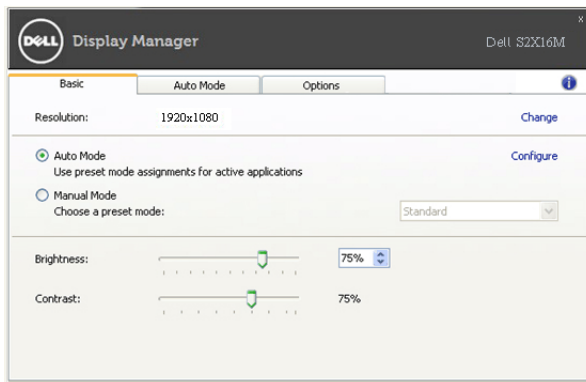

Buku Petunjuk Dell Display Manager

Ringkasan

Dell Display Manager adalah sebuah aplikasi Windows yang digunakan untuk mengelola sebuah monitor atau sekelompok monitor. Aplikasi ini memungkinkan penyesuaian tampilan gambar, penetapan pengaturan otomatis, pengelolaan energi, pengaturan jendela, rotasi gambar dan fitur-fitur lain pada model Dell tertentu. Setelah diinstal, Dell Display Manager akan berjalan setiap kali sistem mulai berjalan dan akan menempatkan ikonnya di baki notifikasi. Informasi tentang monitor yang terhubung ke sistem selalu tersedia ketika menggerakkan kursor di atas ikon baki notifikasi.

Mengatur Fungsi Tampilan Dasar

Mode Preset untuk monitor yang dipilih dapat diterapkan secara manual menggunakan menu pada tab Dasar. Atau, Mode Otomatis dapat diaktifkan. Mode Otomatis menyebabkan Mode preset pilihan Anda diterapkan secara otomatis ketika suatu aplikasi tertentu aktif. Pesan pada layar menampilkan sebentar Mode Preset yang aktif apabila Mode Preset tersebut berubah.

Kecerahan dan Kontras monitor yang dipilih juga dapat disetel secara langsung dari tab Dasar.

Menetapkan Mode Preset untuk Aplikasi

Dengan Mode Otomatis Anda dapat mengaitkan Mode Preset tertentu dengan sebuah aplikasi tertentu, dan menerapkannya secara otomatis. Ketika Mode Otomatis diaktifkan, Dell Display Manager secara otomatis akan beralih ke Mode Preset yang sesuai apabila aplikasi yang dikaitkan tersebut diaktifkan. Mode Preset yang ditetapkan ke sebuah aplikasi tertentu mungkin sama pada masing-masing monitor yang dihubungkan, atau Mode Preset tersebut mungkin berbeda dari satu monitor ke monitor berikutnya.