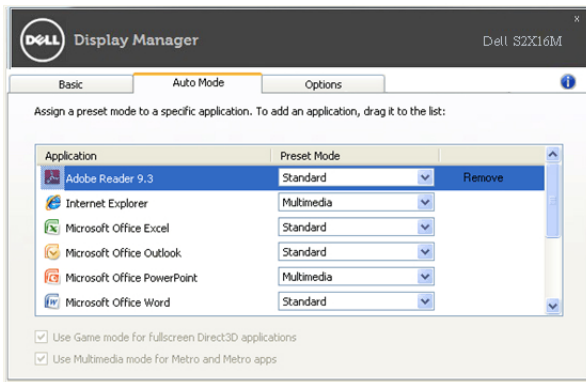

Dengan Mode Otomatis Anda dapat mengaitkan Mode Preset tertentu dengan sebuah aplikasi tertentu, dan menerapkannya secara otomatis. Ketika Mode Otomatis diaktifkan, Dell Display Manager secara otomatis akan beralih ke Mode Preset yang sesuai apabila aplikasi yang dikaitkan tersebut diaktifkan. Mode Preset yang ditetapkan ke sebuah aplikasi tertentu mungkin sama pada masing-masing monitor yang dihubungkan, atau Mode Preset tersebut mungkin berbeda dari satu monitor ke monitor berikutnya.

Dell Display Manager dikonfigurasi sebelumnya untuk banyak aplikasi populer. Untuk menambah aplikasi baru ke daftar penetapan, cukup seret aplikasi dari desktop, Menu Mulai Windows atau tempat lainnya, dan jatuhkan pada daftar sekarang.

CATATAN: Penetapan Mode Preset yang menargetkan file batch, script, dan loader, serta file yang tidak dapat dieksekusi seperti arsip zip atau file yang dikemas, tidak didukung dan tidak akan efektif.

Selain itu, sebuah opsi dapat diaktifkan yang dapat menyebabkan Mode Preset "Permainan" untuk digunakan setiap saat aplikasi Direct3D dijalankan dengan layar penuh. Untuk menimpa perilaku ini, jika diaktifkan, dengan masing-masing judul permainan tambahkan judul tersebut ke daftar penetapan dengan Mode Preset yang berbeda. Aplikasi yang terdapat dalam daftar penetapan lebih diprioritaskan daripada pengaturan Direct3D umum.